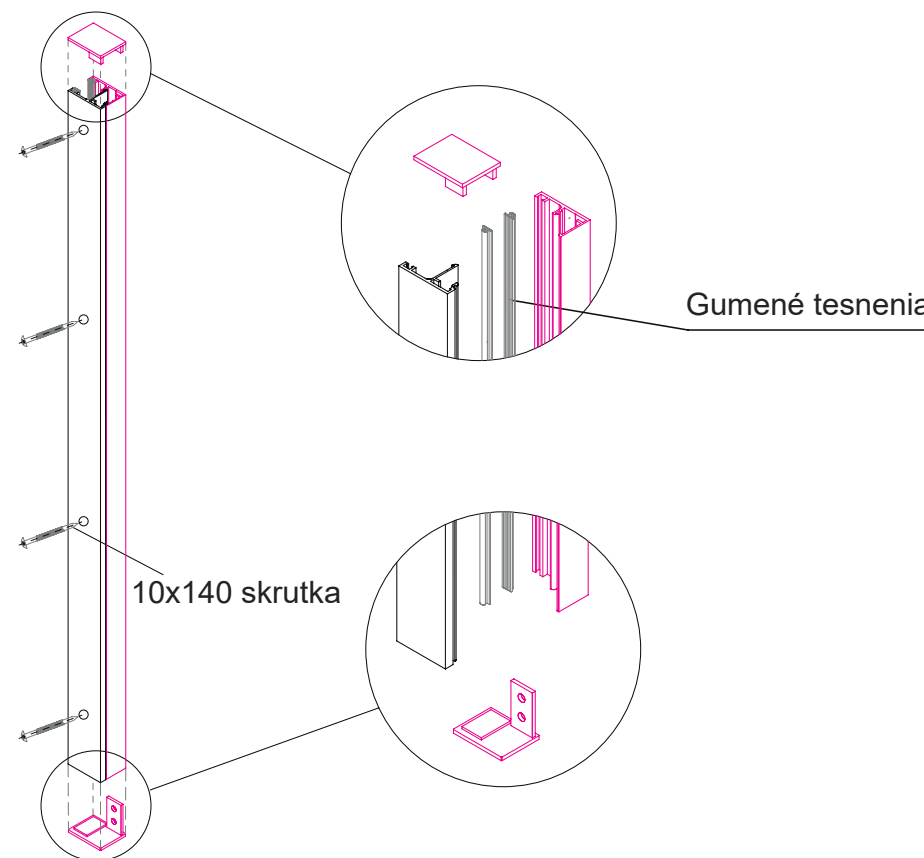

Montážny návod GS/FRB-100-ZK

Šírka skla	Min. hrúbka skla	Max. výška skla
do 1400	12.76 mm	1000 mm
do 1700	16.76 mm	
do 2800	21.52 mm	