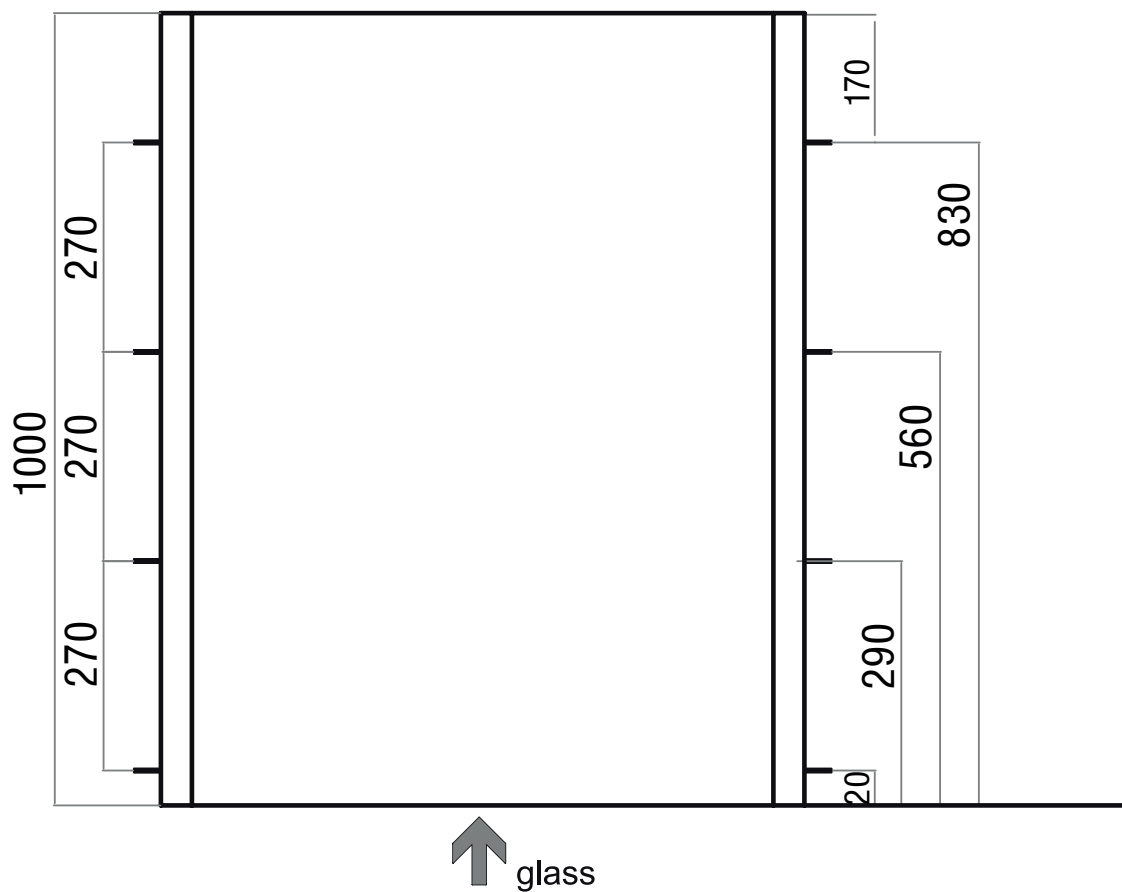

Montážny návod GS/FRB-100-ZK

Šírka skla	Min. hrúbka skla	Max. výška skla
do 1400	12.76 mm	1000 mm
do 1700	16.76 mm	
do 2800	21.52 mm	